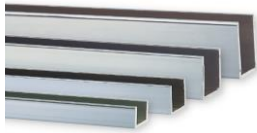

Naam	RM-U2040
Omschrijving	U-profiel 40x20x40x2 mm
Uitvoering	bl. Geanodiseerd
Prijs per m¹	€ 14,82

Naam	RM-U2040
Omschrijving	U-profiel 40x20x40x2 mm
Uitvoering	RVS-look
Prijs per m¹	€ 36,87