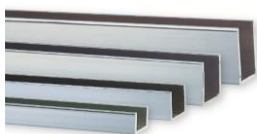

Naam	RM-U3040
Omschrijving	U-profiel 30x40x30x3 mm
Uitvoering	bl. Geanodiseerd
Prijs per m¹	€ 22,38

Naam	RM-U3040
Omschrijving	U-profiel 30x40x30x3 mm
Uitvoering	RVS-look
Prijs per m¹	€ 34,13