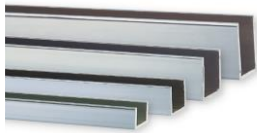

Naam	RM-U2520
Omschrijving	U-profiel 20x25x20x2 mm
Uitvoering	bl. Geanodiseerd
Prijs per m¹	€ 10,37

Naam	RM-U2520
Omschrijving	U-profiel 20x25x20x2 mm
Uitvoering	RVS-look
Prijs per m¹	op aanvraag