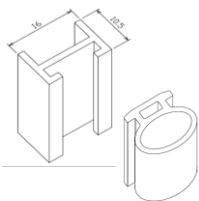

Aluminium glasprofielen

Naam	RM-P10001
Omschrijving	Profiel geschikt voor rubber
Uitvoering	Bl. Geanodiseerd
Prijs per m¹	€ 17,10

Naam	RM-P1002
Omschrijving	Rubberprofiel
Uitvoering	Zwart
Prijs per m¹	€ 9,59

Naam	RM-V1000
Omschrijving	uitvulstaf tbv RM-P10001
Uitvoering	Bl. Geanodiseerd
Prijs per m¹	€ 8,99

Naam	RM986-820-C
Omschrijving	Montageprofiel lengte 2000 mm
Uitvoering	Glanzend verchroomd
Prijs per stuk	€ 29,04