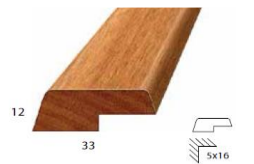

Naam	DRM-GL 12-5 12x33 mm
Omschrijving	Dark Red Meranti Opdeklát
Uitvoering	2x geground, wit
Prijs per m¹	€ 6,76

Naam	BA-GL 12-5 12x33 mm
Omschrijving	Accoya opdeklát
Uitvoering	
Prijs per m¹	€ 6,76