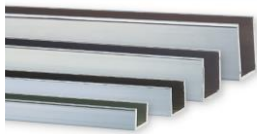

Naam	RM-U3026
Omschrijving	U-profiel 30x26x30x2 mm
Uitvoering	bl. Geanodiseerd
Prijs per m¹	€ 11,50

Naam	RM-U3026
Omschrijving	U-profiel 30x26x30x2 mm
Uitvoering	RVS-look
Prijs per m¹	op aanvraag